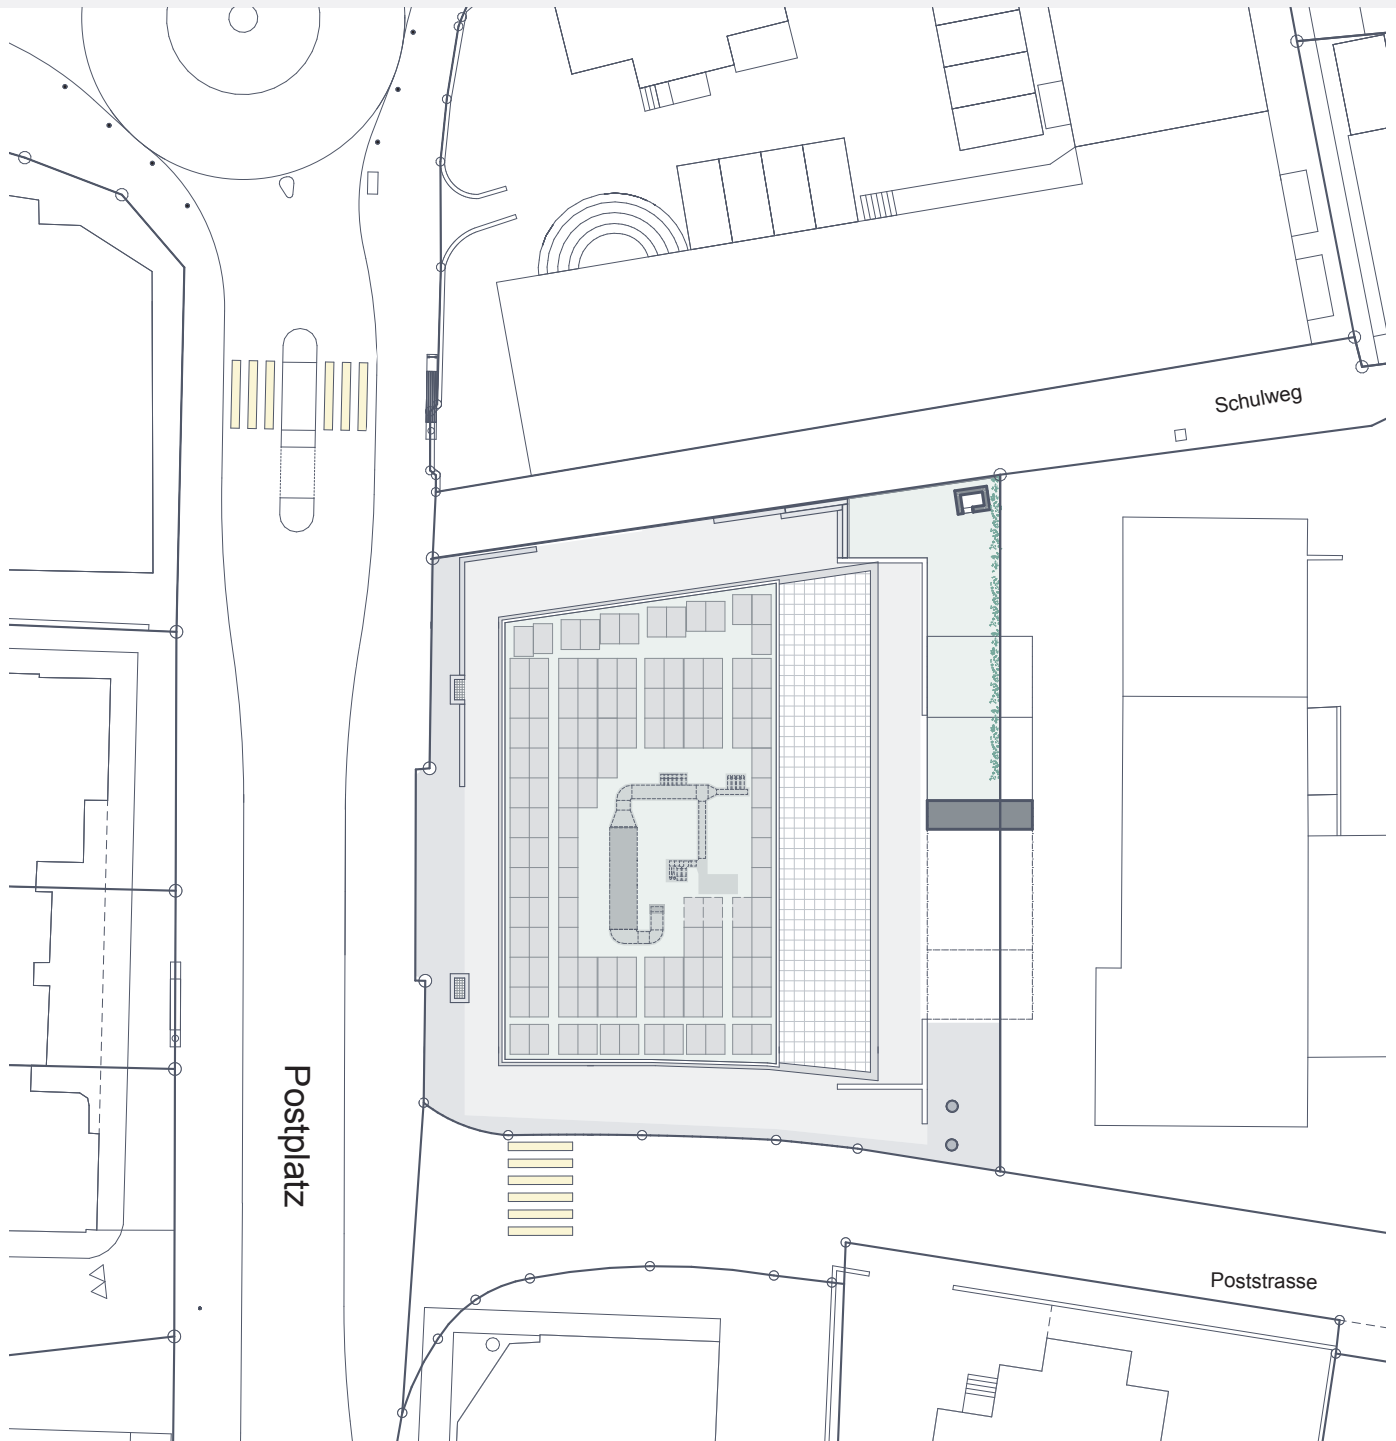

SITUATION

ALTE POST WOHLEN

**Die Immobilien-Treuhänder
Straub & Partner AG**

Schafisheimerstrasse 14, Postfach
5600 Lenzburg 1, 062 885 80 60
vermarktung@straub-partner.ch
www.straub-partner.ch