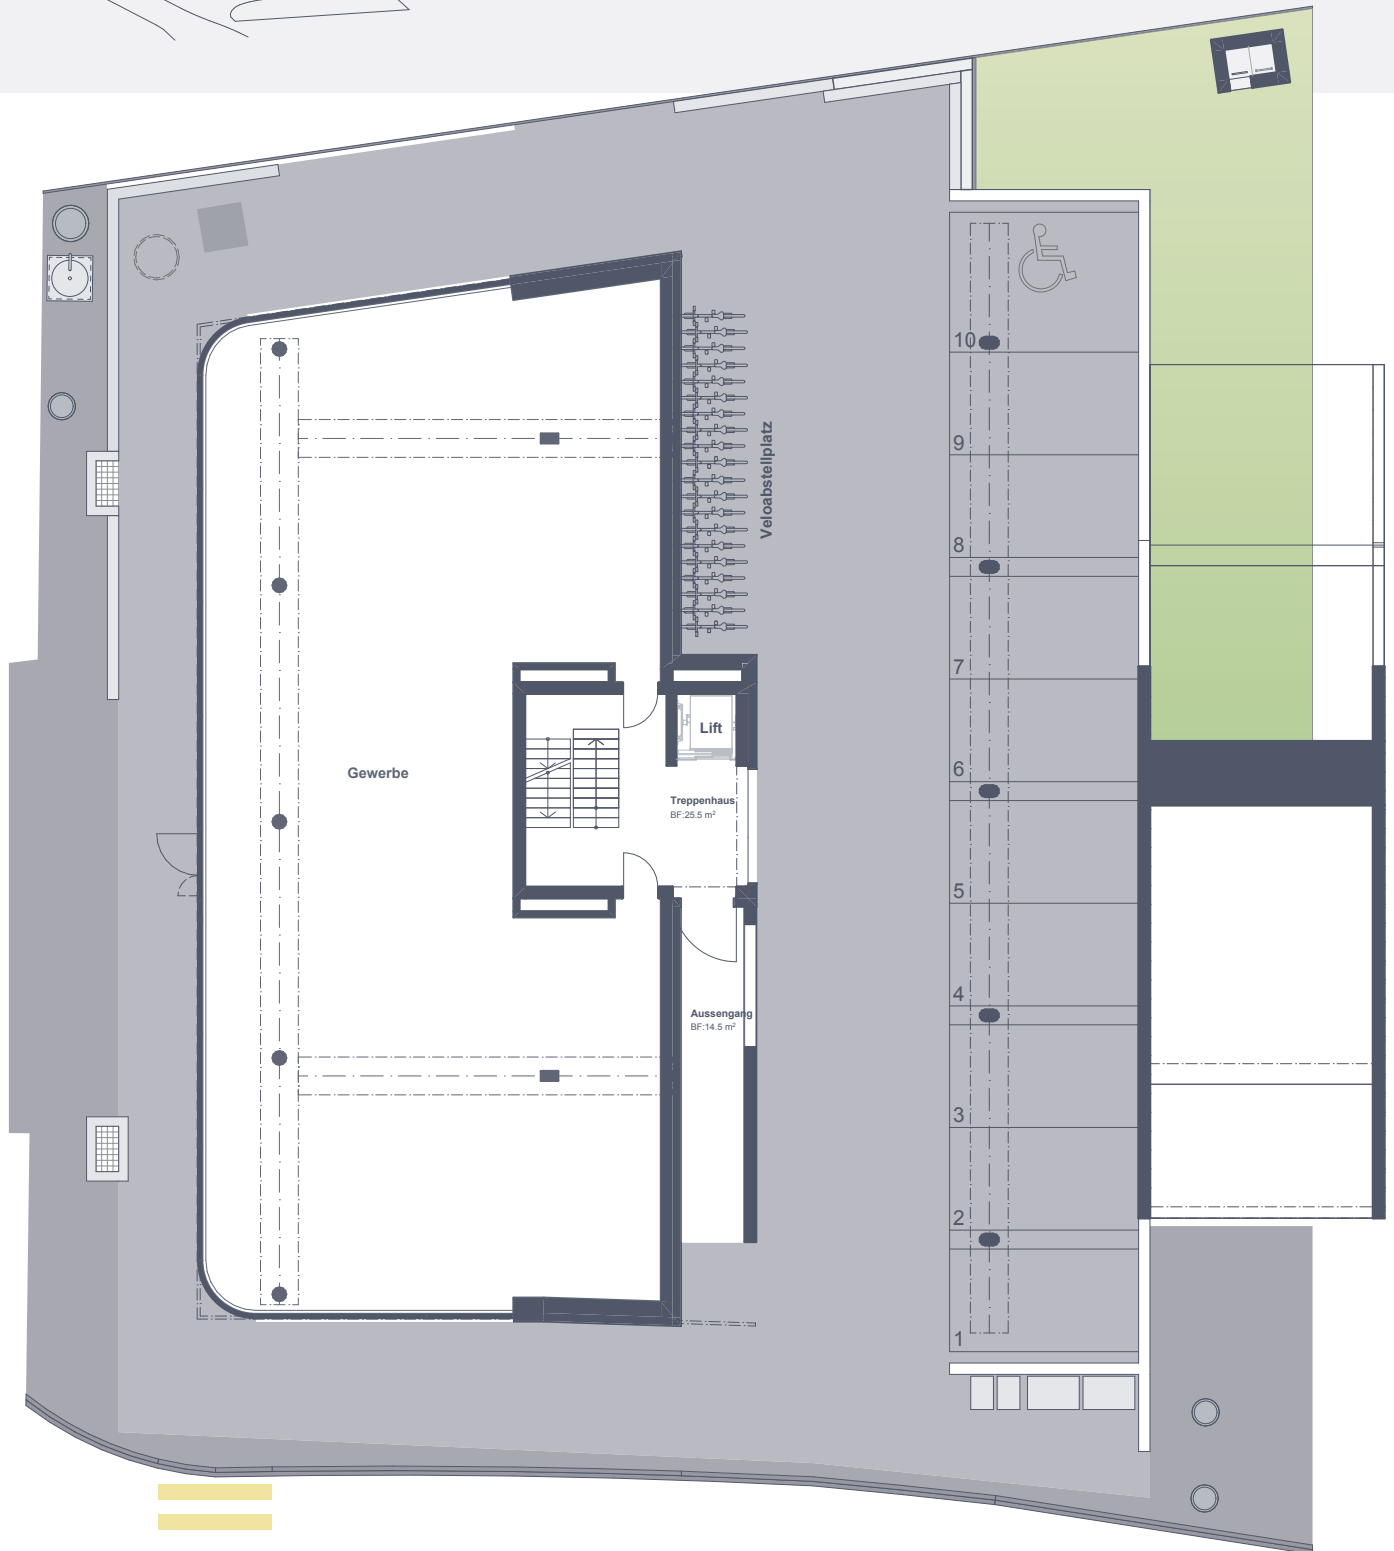

ERDGESCHOSS

ALTE POST WOHLEN

**Die Immobilien-Treuhänder
Straub & Partner AG**

Schafisheimerstrasse 14, Postfach
5600 Lenzburg 1, 062 885 80 60
vermarktung@straub-partner.ch
www.straub-partner.ch